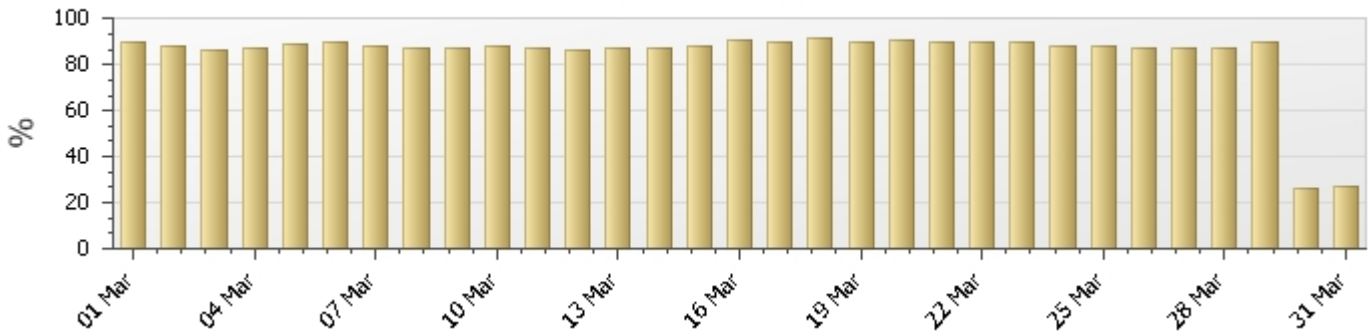

ASP Disk Usage %