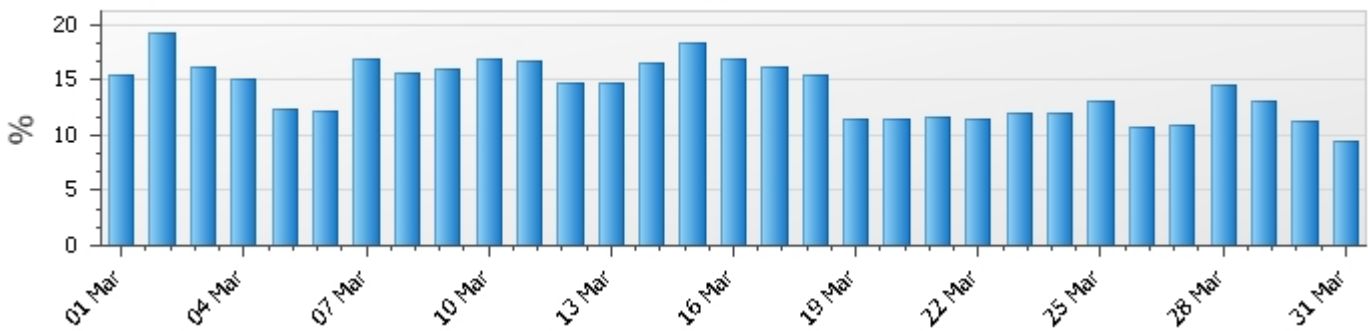

System Name: HAL525P1

Date	CPU %	ASP Disk Usage %	Response Times
01/03/2011	12.83	90.26	12510.10
02/03/2011	14.07	89.07	32327.58
03/03/2011	7.10	89.86	30110.01
04/03/2011	6.05	89.38	20102.32
05/03/2011	5.76	88.17	75.62
06/03/2011	6.03	90.37	0.00
07/03/2011	6.93	90.48	20659.67
08/03/2011	9.98	90.01	25094.47
09/03/2011	8.06	90.57	30421.61
10/03/2011	11.37	93.86	31933.66
11/03/2011	16.81	97.00	29513.08
12/03/2011	13.06	97.54	0.00
13/03/2011	12.38	98.24	0.00
14/03/2011	11.86	89.96	38050.51
15/03/2011	12.30	85.54	27424.67
16/03/2011	8.71	84.35	27303.06
17/03/2011	10.78	85.51	37646.39
18/03/2011	14.72	86.29	29523.41
19/03/2011	8.36	85.09	0.00
20/03/2011	8.11	86.03	0.00
21/03/2011	12.06	87.59	28368.08
22/03/2011	9.93	89.76	28998.50
23/03/2011	8.48	89.28	57477.20
24/03/2011	19.09	82.37	47.00
25/03/2011	21.30	83.59	1078.58
26/03/2011	7.77	85.16	0.00
27/03/2011	8.44	86.28	0.00
28/03/2011	20.04	87.99	2201.08
29/03/2011	10.06	90.92	2684.12
30/03/2011	11.96	90.28	3241.33
31/03/2011	15.58	91.13	3839.54

halcyonsoftware

The Experts in Multi-Platform Systems Management

System Name: HAL525P3

Average CPU Usage %:	14.16%
Average ASP Disk Usage %:	84.51%
Average Response:	5.77

Performance Graphs

Average CPU Usage %