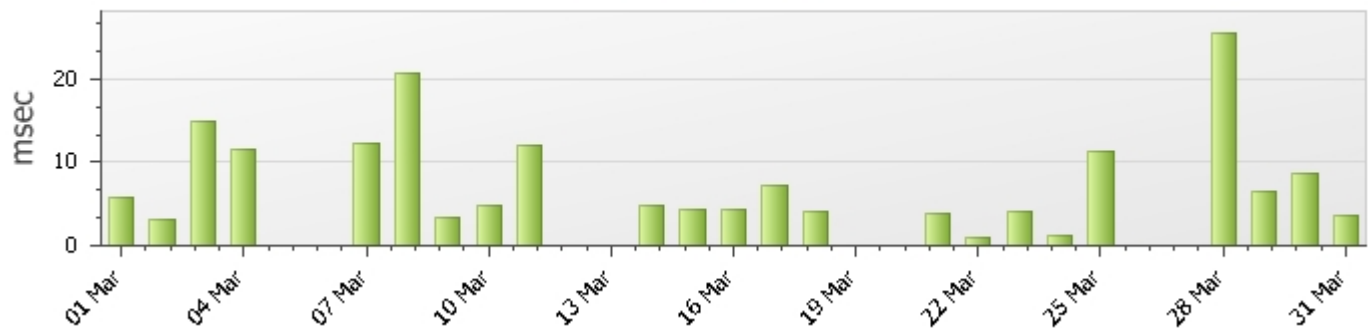

Response Times