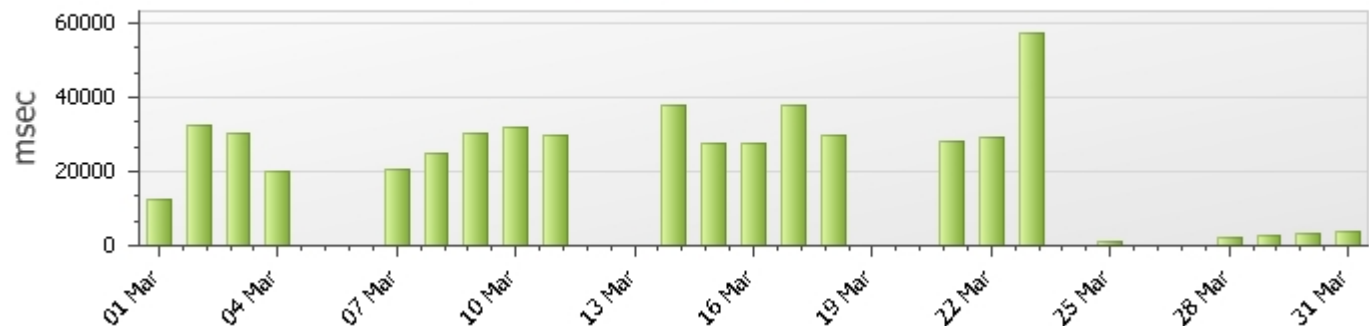

Performance Graphs

Average CPU Usage %

ASP Disk Usage %

Response Times

halcyonsoftware

The Experts in Multi-Platform Systems Management

Performance Statistics

March 2011

System Name: HAL525P1

Date	CPU %	ASP Disk Usage %	Response Times
01/03/2011	12.83	90.26	12510.10
02/03/2011	14.07	89.07	32327.58
03/03/2011	7.10	89.86	30110.01
04/03/2011	6.05	89.38	20102.32
05/03/2011	5.76	88.17	75.62
06/03/2011	6.03	90.37	0.00
07/03/2011	6.93	90.48	20659.67
08/03/2011	9.98	90.01	25094.47
09/03/2011	8.06	90.57	30421.61
10/03/2011	11.37	93.86	31933.66
11/03/2011	16.81	97.00	29513.08
12/03/2011	13.06	97.54	0.00
13/03/2011	12.38	98.24	0.00
14/03/2011	11.86	89.96	38050.51
15/03/2011	12.30	85.54	27424.67
16/03/2011	8.71	84.35	27303.06
17/03/2011	10.78	85.51	37646.39
18/03/2011	14.72	86.29	29523.41
19/03/2011	8.36	85.09	0.00
20/03/2011	8.11	86.03	0.00
21/03/2011	12.06	87.59	28368.08
22/03/2011	9.93	89.76	28998.50
23/03/2011	8.48	89.28	57477.20
24/03/2011	19.09	82.37	47.00
25/03/2011	21.30	83.59	1078.58
26/03/2011	7.77	85.16	0.00
27/03/2011	8.44	86.28	0.00
28/03/2011	20.04	87.99	2201.08
29/03/2011	10.06	90.92	2684.12
30/03/2011	11.96	90.28	3241.33
31/03/2011	15.58	91.13	3839.54